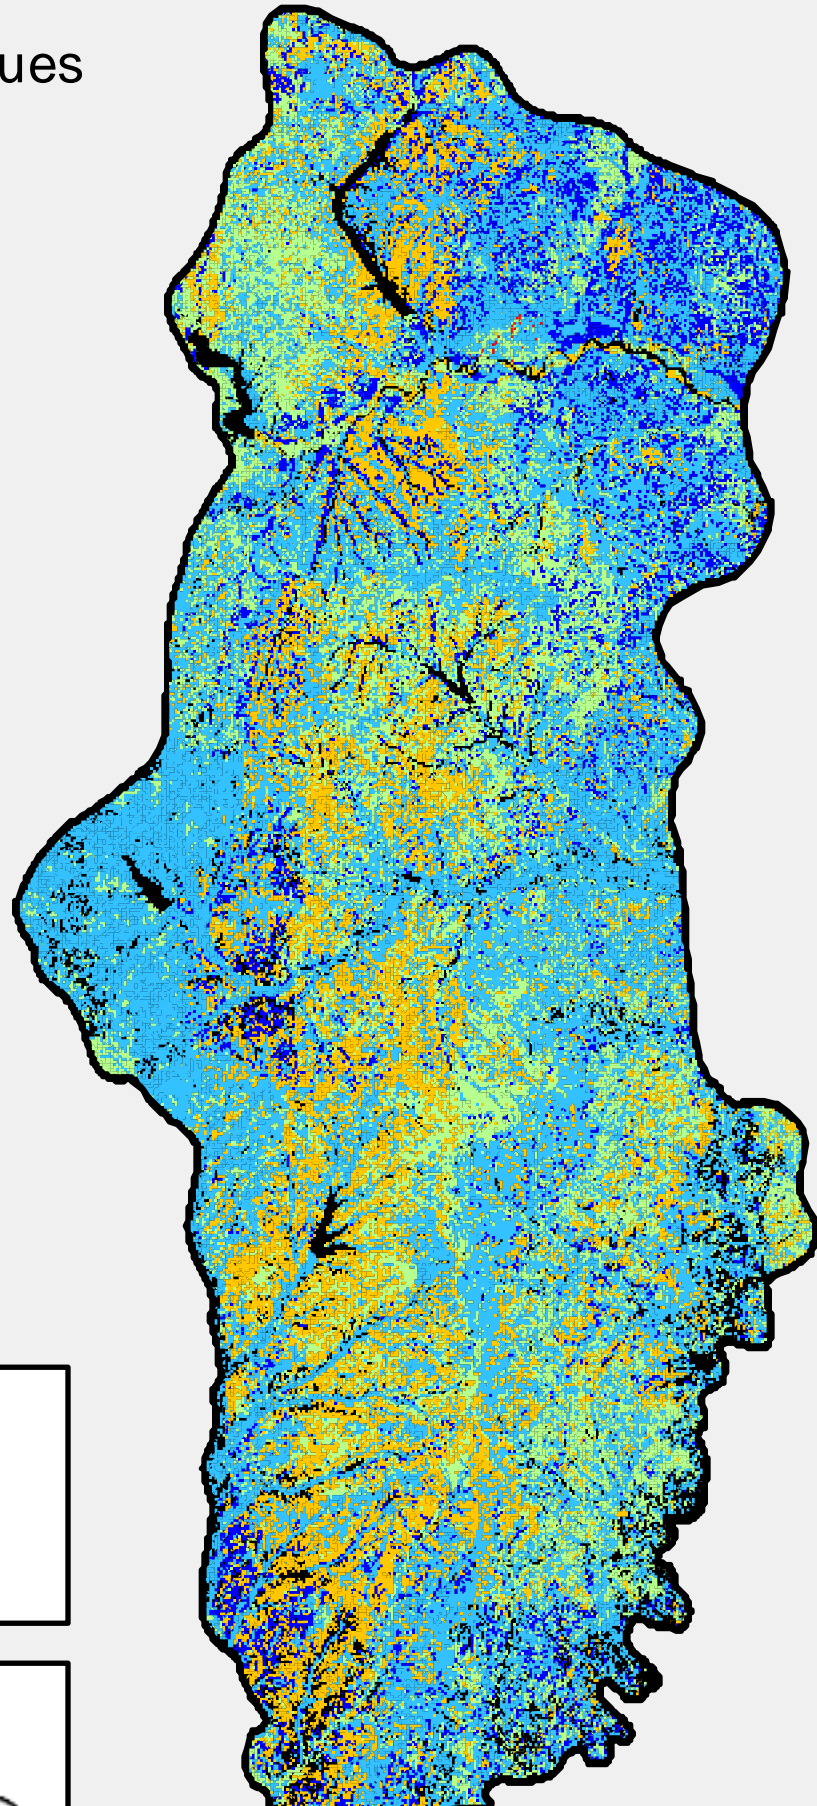

# Flint Hills Soils

Tot C minus Tot OM Values  
Missing Removed

**Legend**  
Carbon minus OM values  
CminOM (%wt)

Blue	-11.035000 - -3.505000
Light Blue	-3.410000 - -1.072500
Light Green	-1.016700 - 1.480000
Yellow	1.615000 - 6.845000
Red	25.095000

**F**

Created By: Adam Skibbe  
Date: February 14, 2008